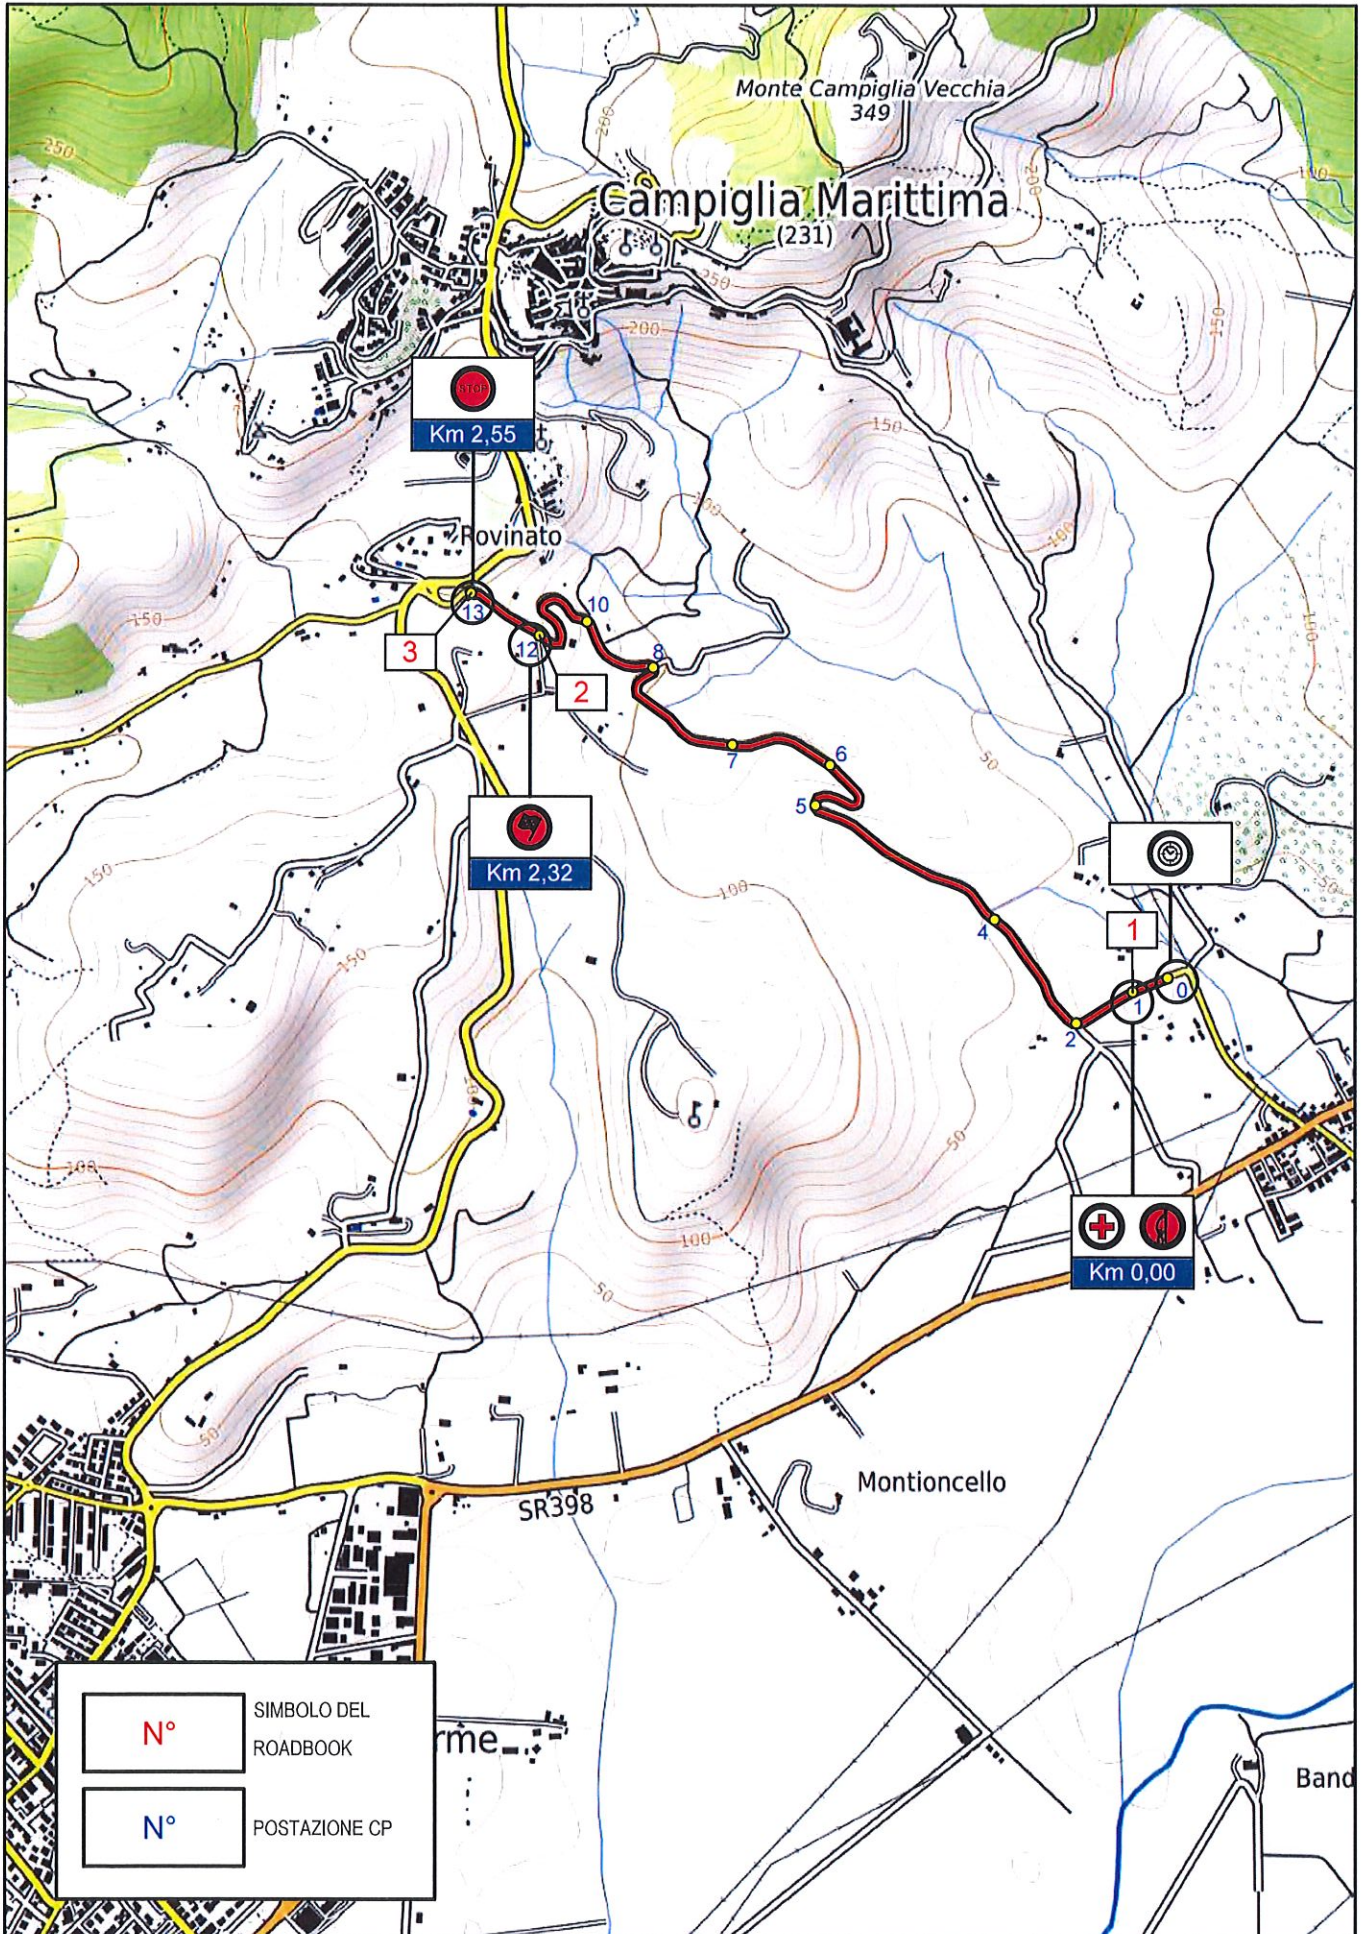

# SHAKEDOWN

Km 2,320

# PS CAMPIGLIA

Km 4,750

# Km 11,400

# PS MONTEVERDI

Km 6,930