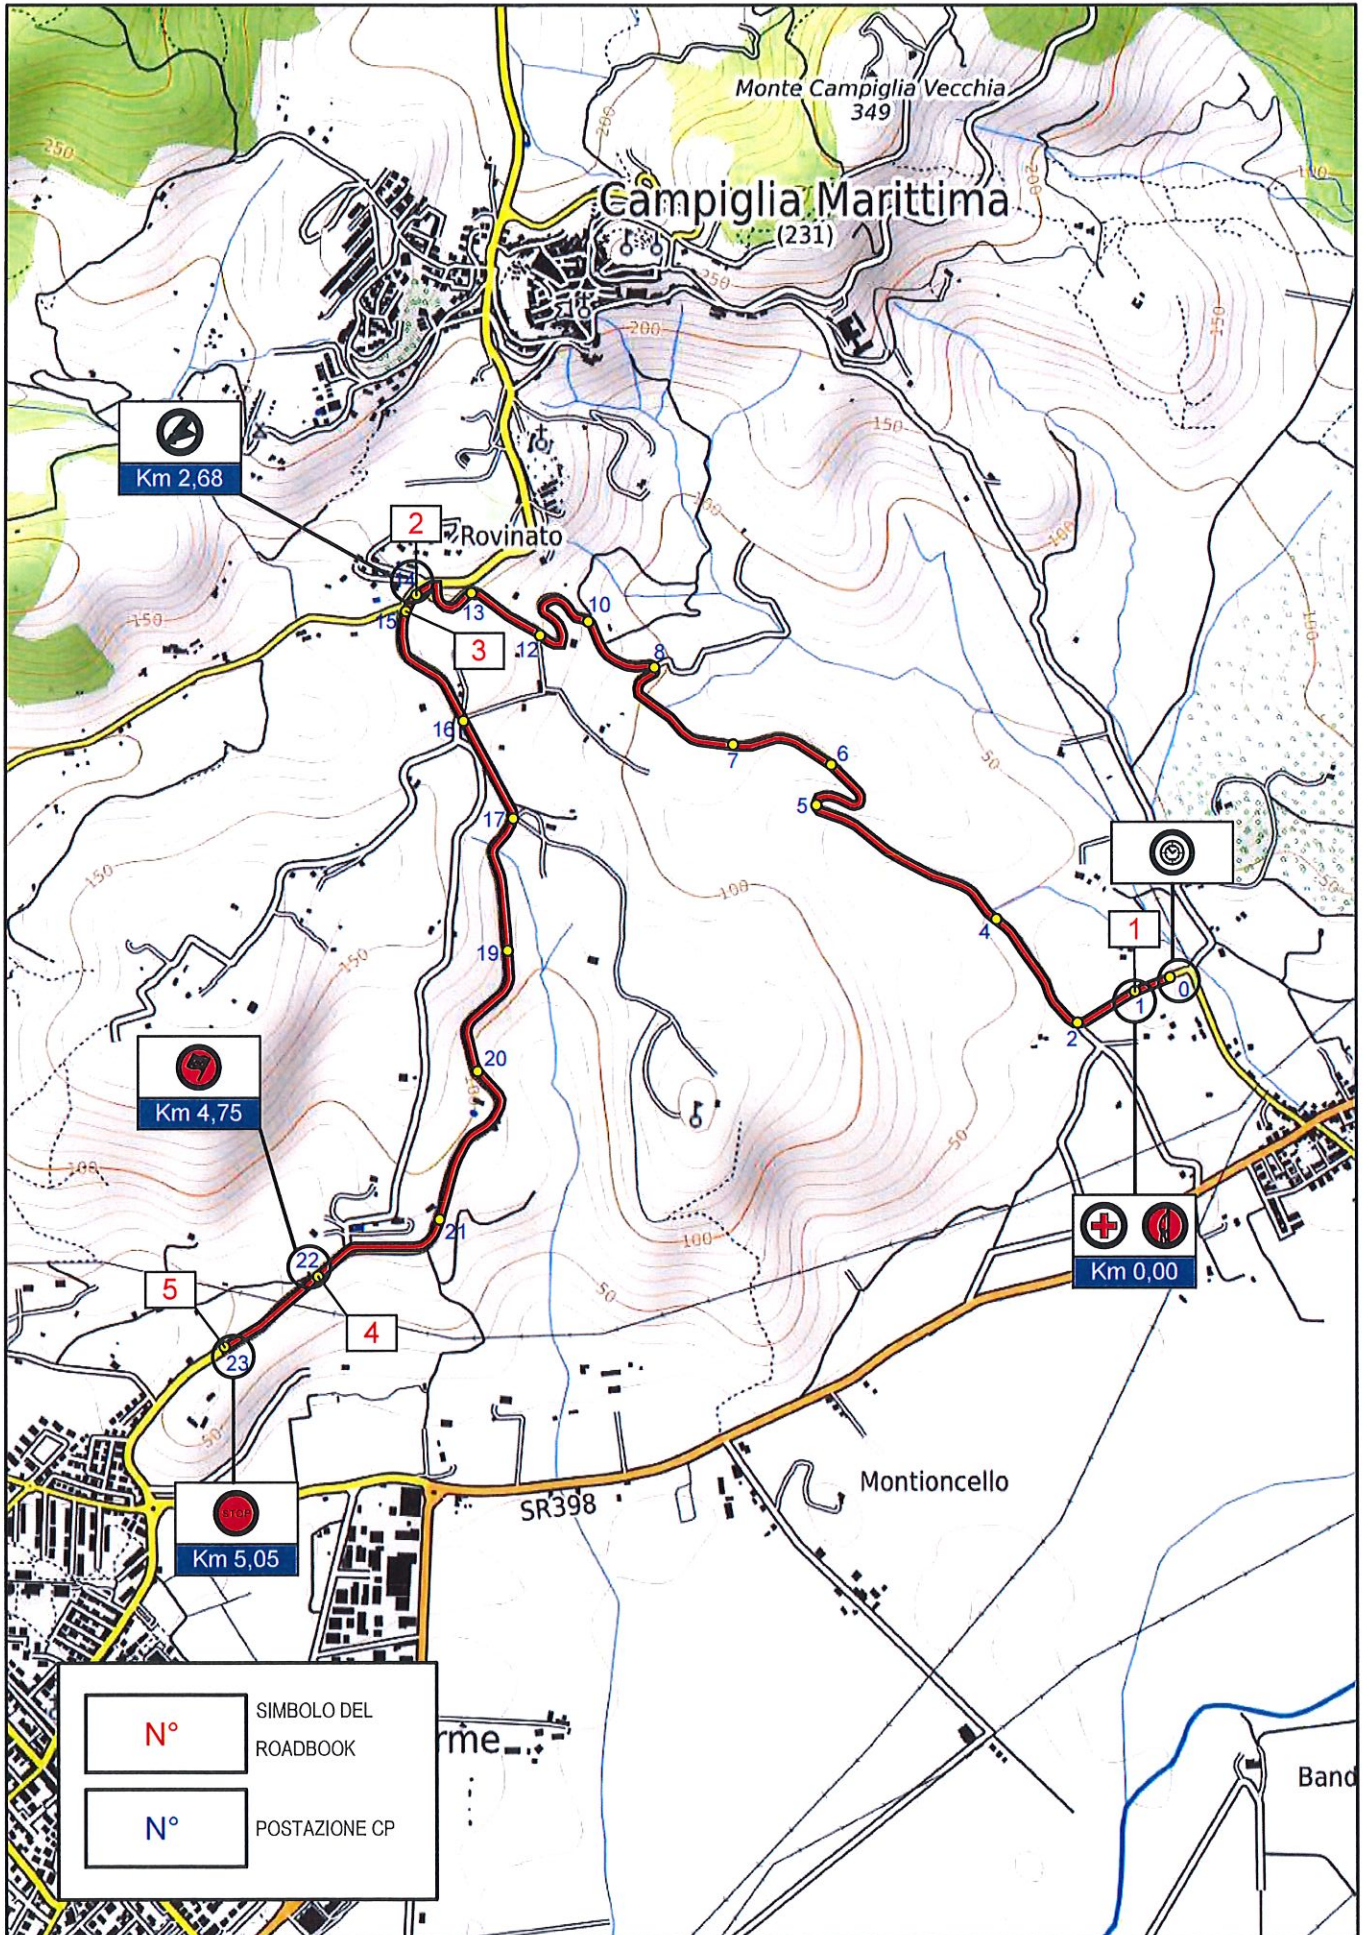

# SHAKEDOWN

Km 2,320

# PS CAMPIGLIA

Km 4,750

# Km 11,400

# PS MONTEVERDI

Km 6,930