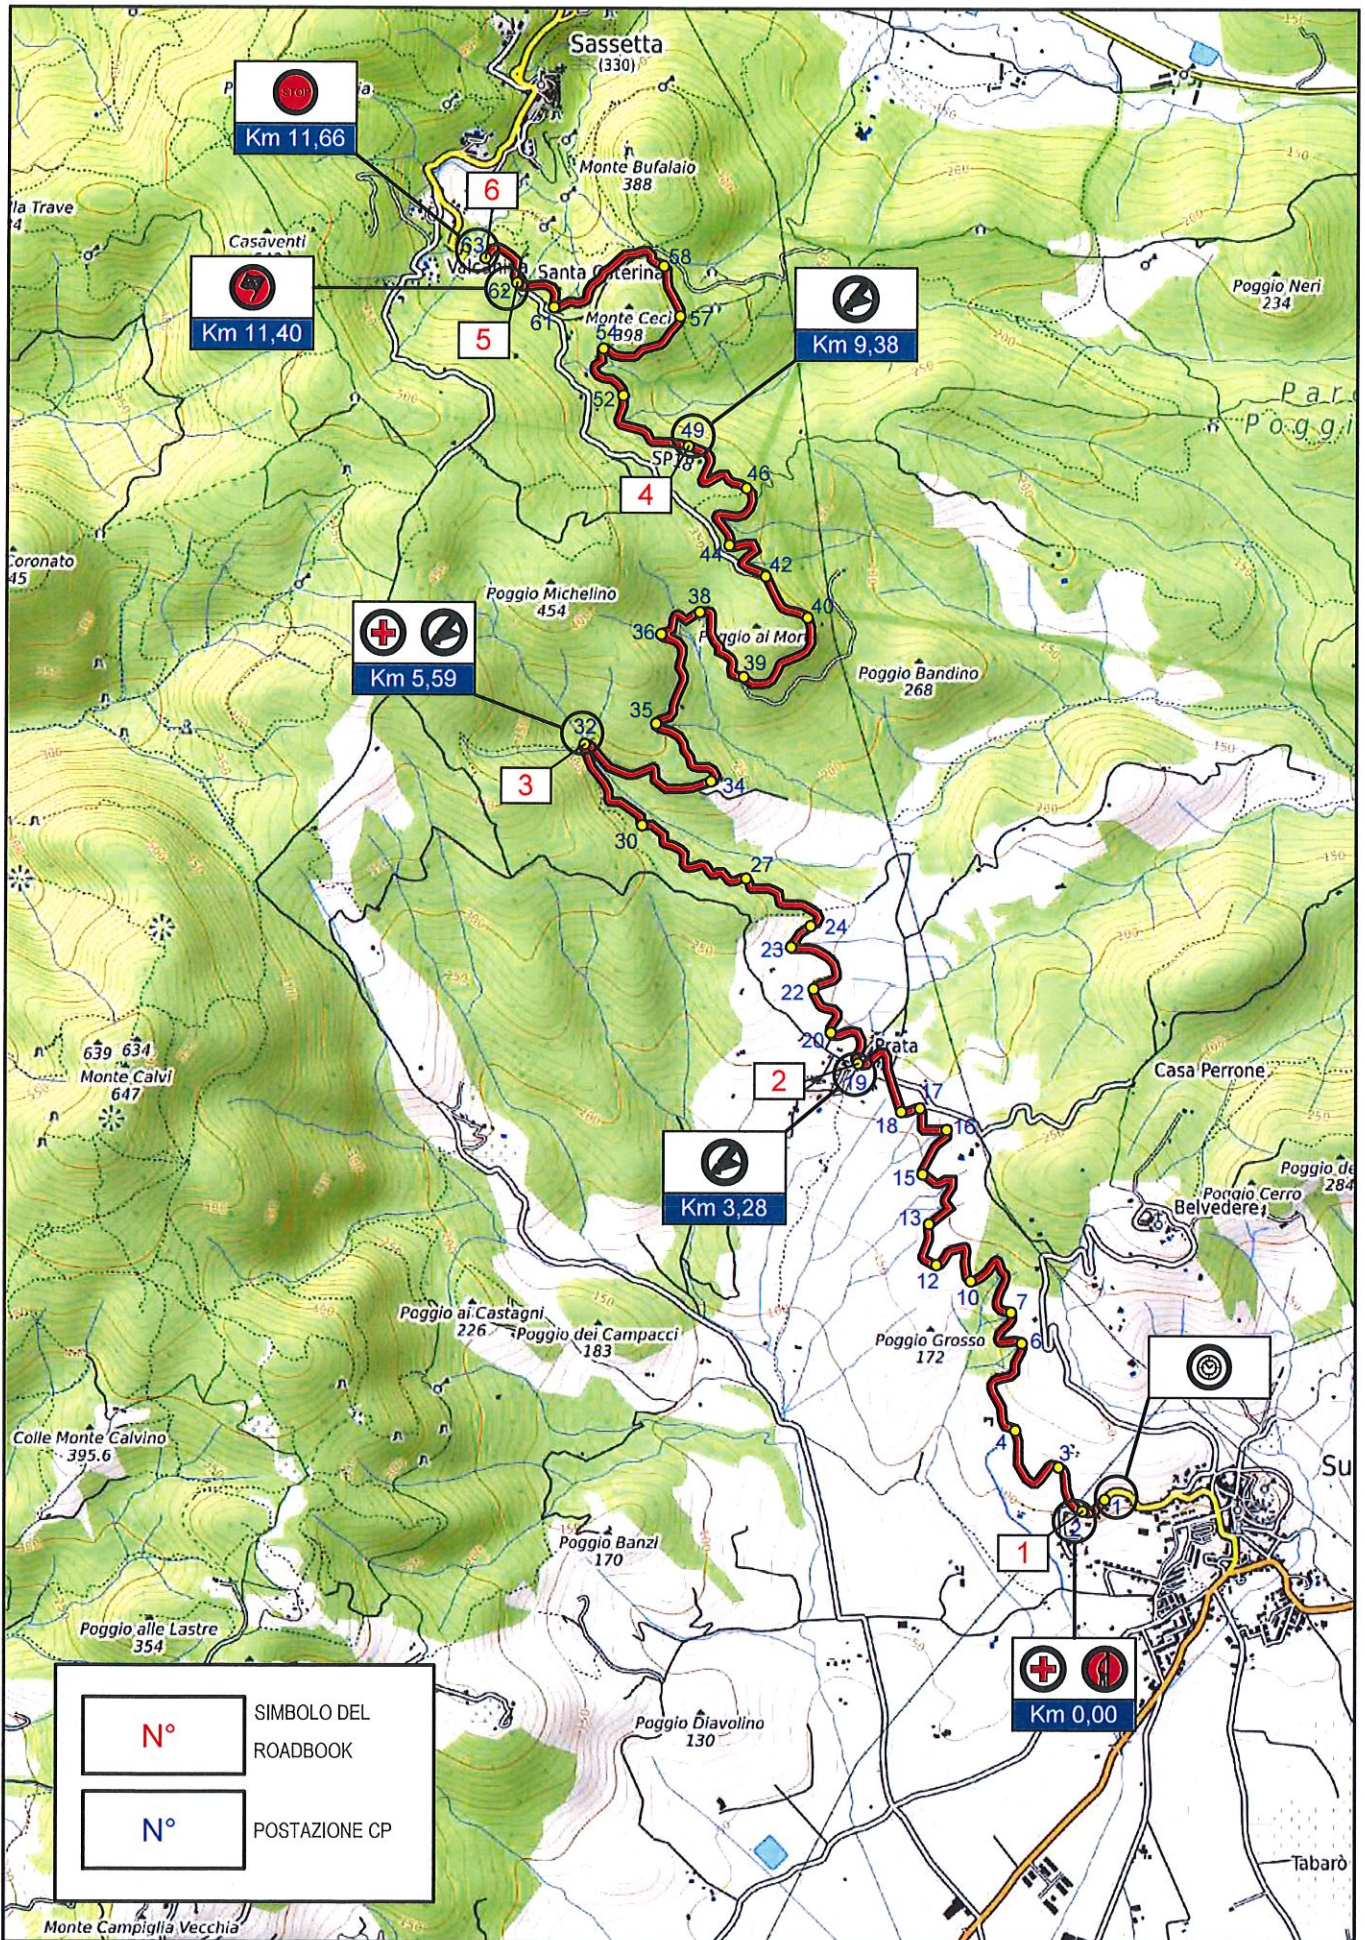

# SHAKEDOWN

Km 2,320

# PS CAMPIGLIA

Km 4,750

# Km 11,400

# PS MONTEVERDI

Km 6,930